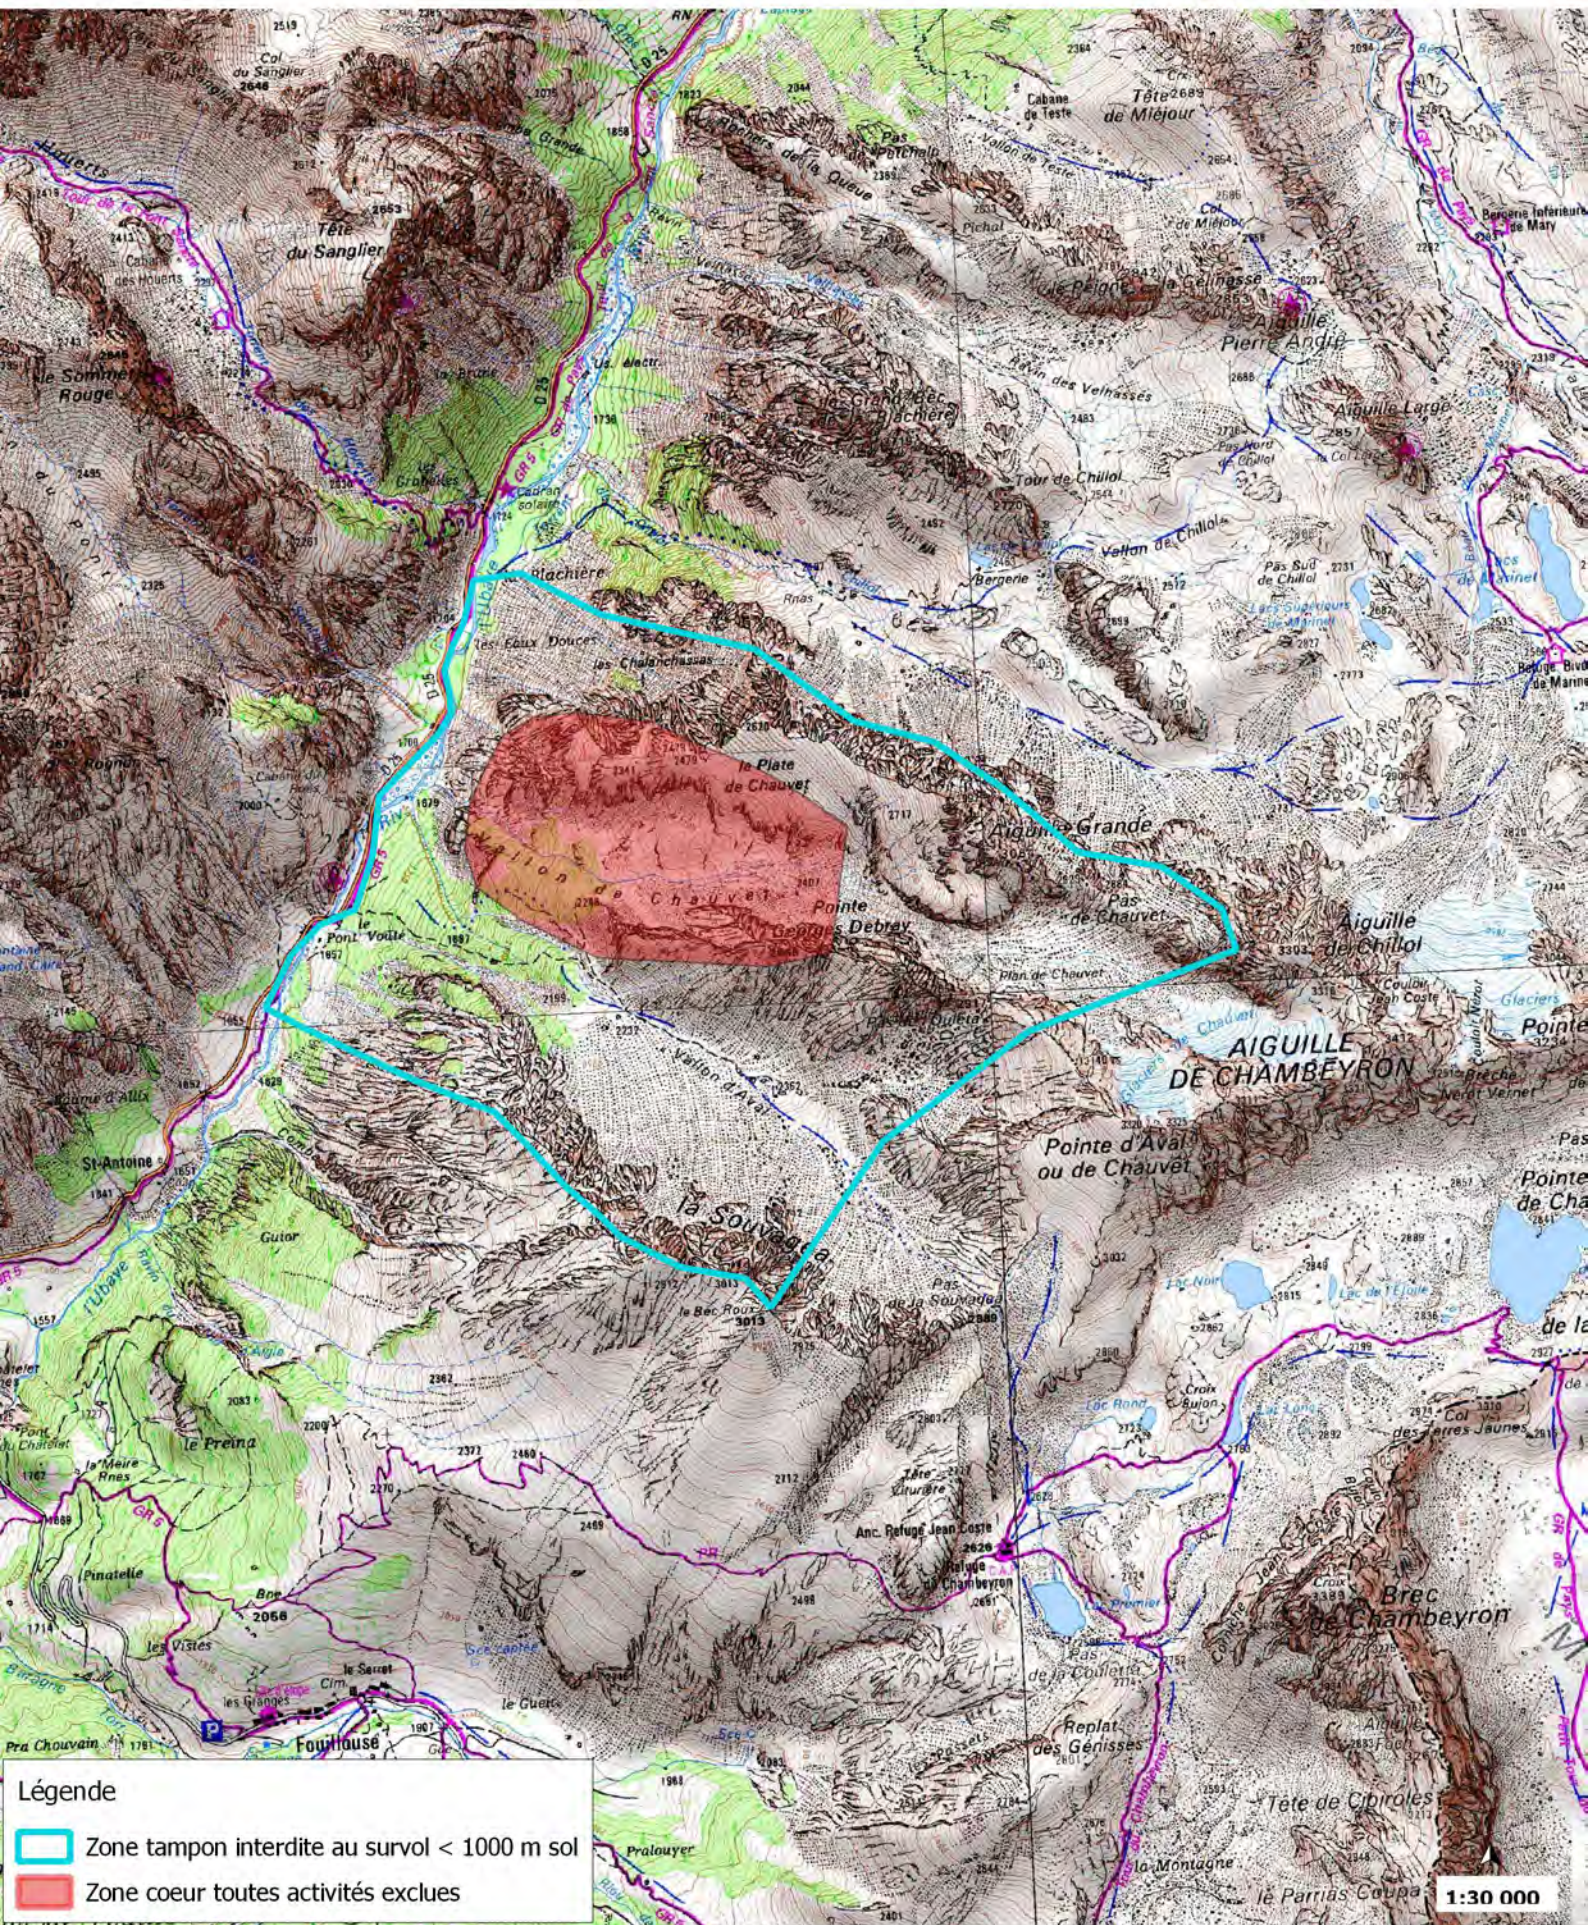

# ZONE DE SENSIBILITE MAJEURE (ZSM) DU GYPAETE BARBU

## St-Etienne-de-Tinée : ZSM Source de la Tinée, saison de reproduction 2018-2019, mesures applicables du 1 novembre au 31 août

## St-Etienne-de-Tinée : ZSM Bonette, saison de reproduction 2018-2019, mesures applicables du 1 novembre au 31 août

**Légende**

- Zone tampon interdite au survol < 1000 m sol
- Zone coeur toutes activités exclues