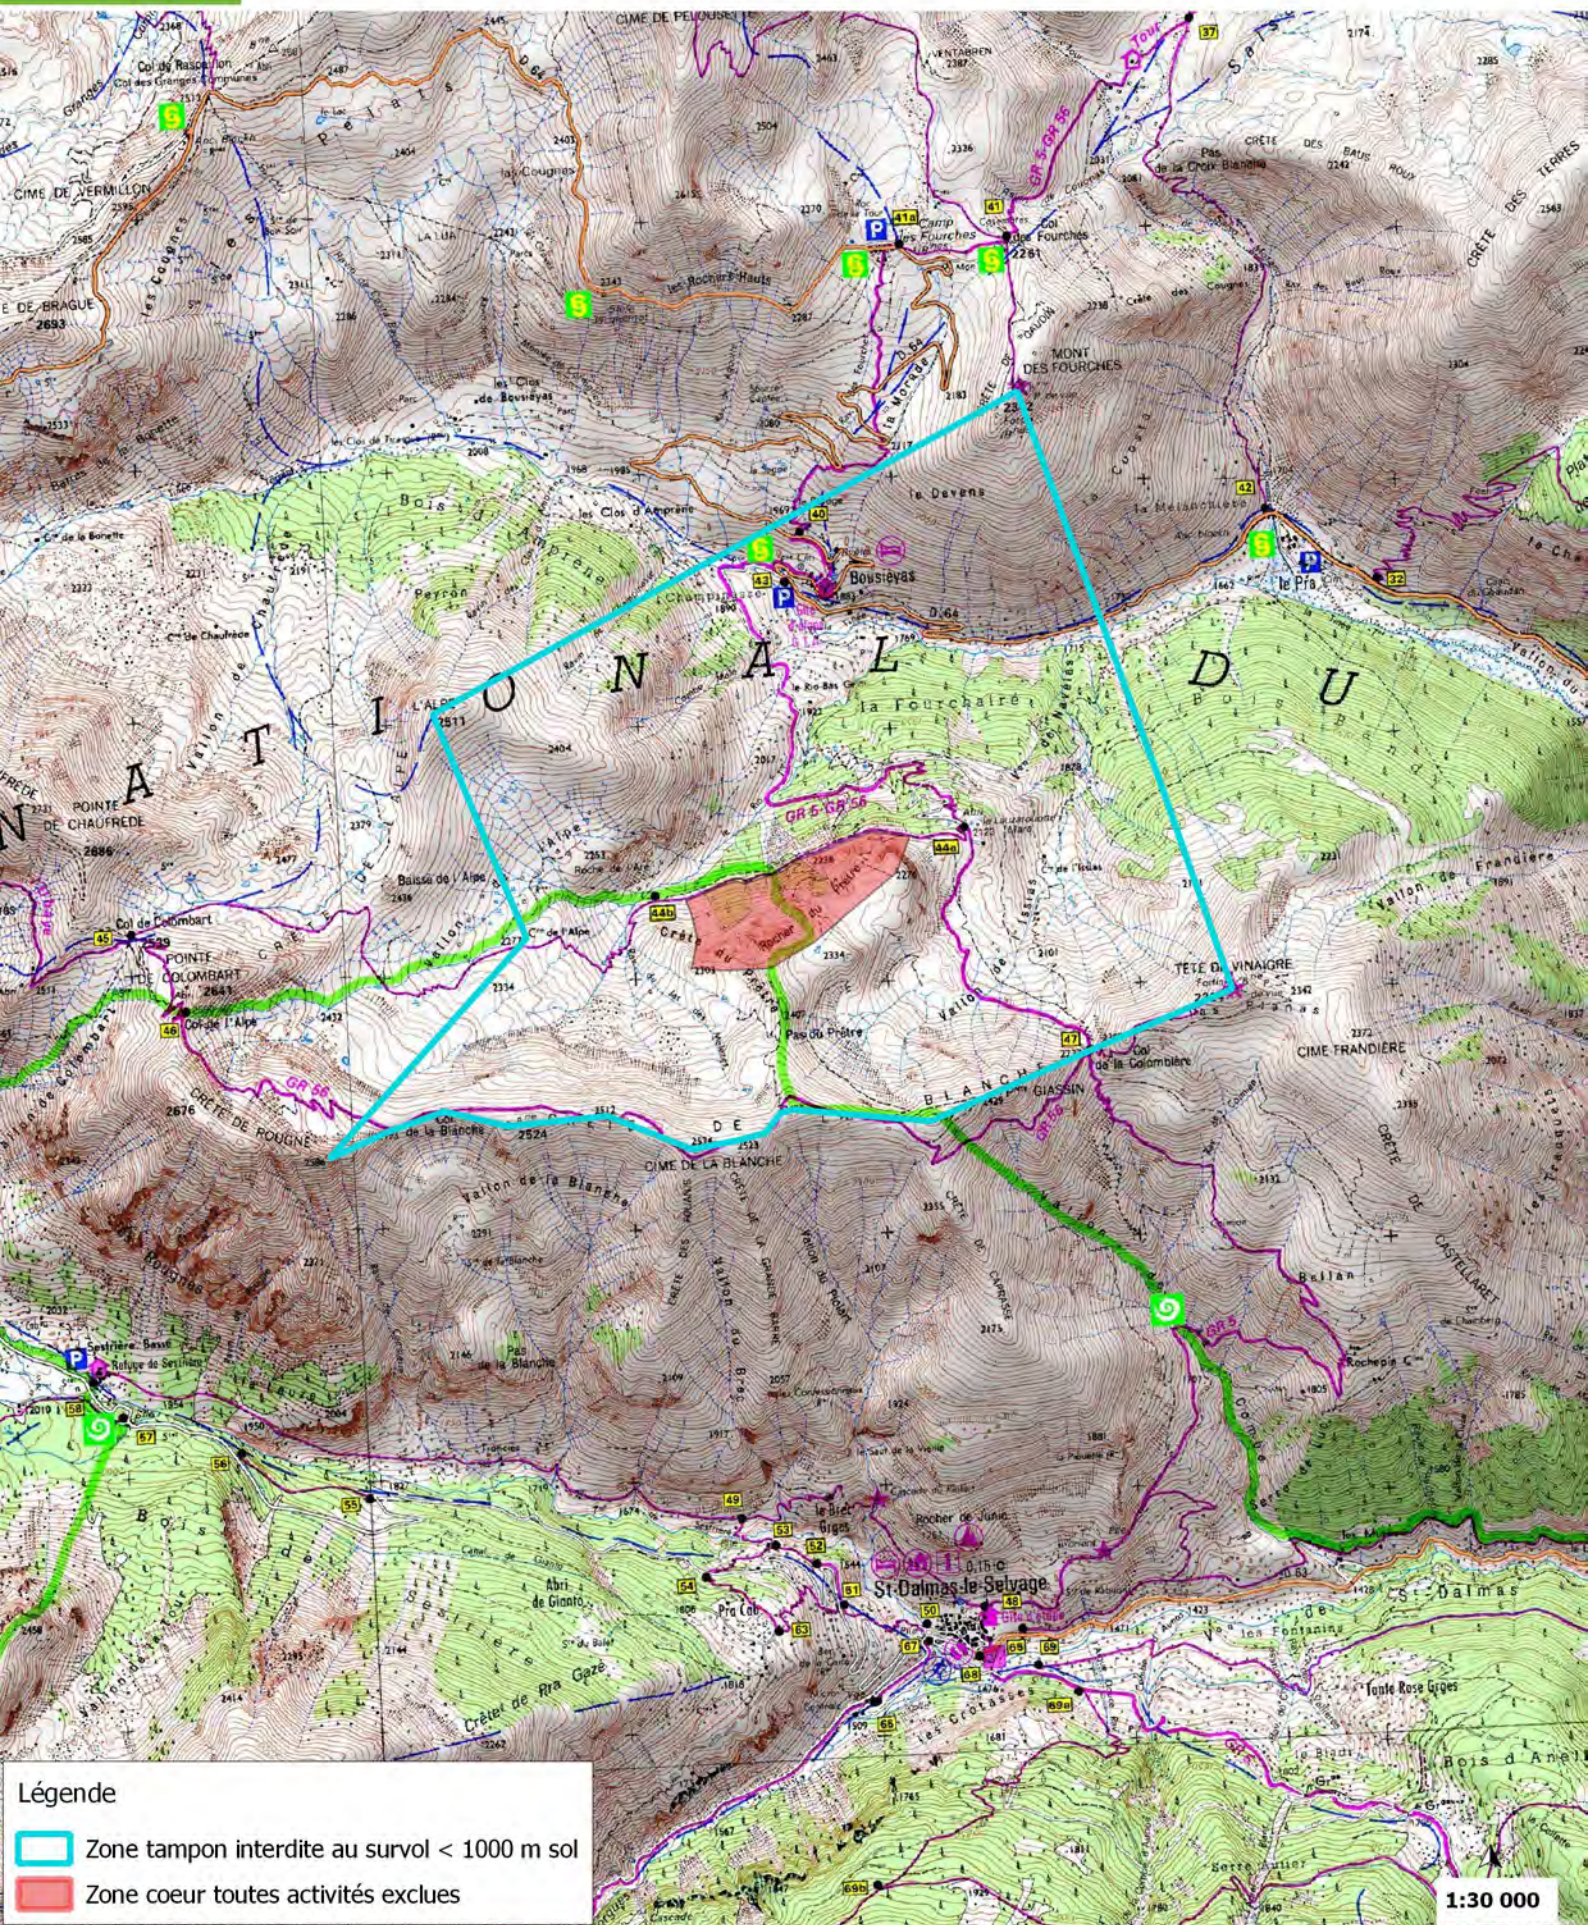

# ZONE DE SENSIBILITE MAJEURE (ZSM) DU GYPAETE BARBU

## St-Etienne-de-Tinée : ZSM Source de la Tinée, saison de reproduction 2018-2019, mesures applicables du 1 novembre au 31 août

## St-Etienne-de-Tinée : ZSM Bonette, saison de reproduction 2018-2019, mesures applicables du 1 novembre au 31 août

**Légende**

- Zone tampon interdite au survol < 1000 m sol
- Zone coeur toutes activités exclues