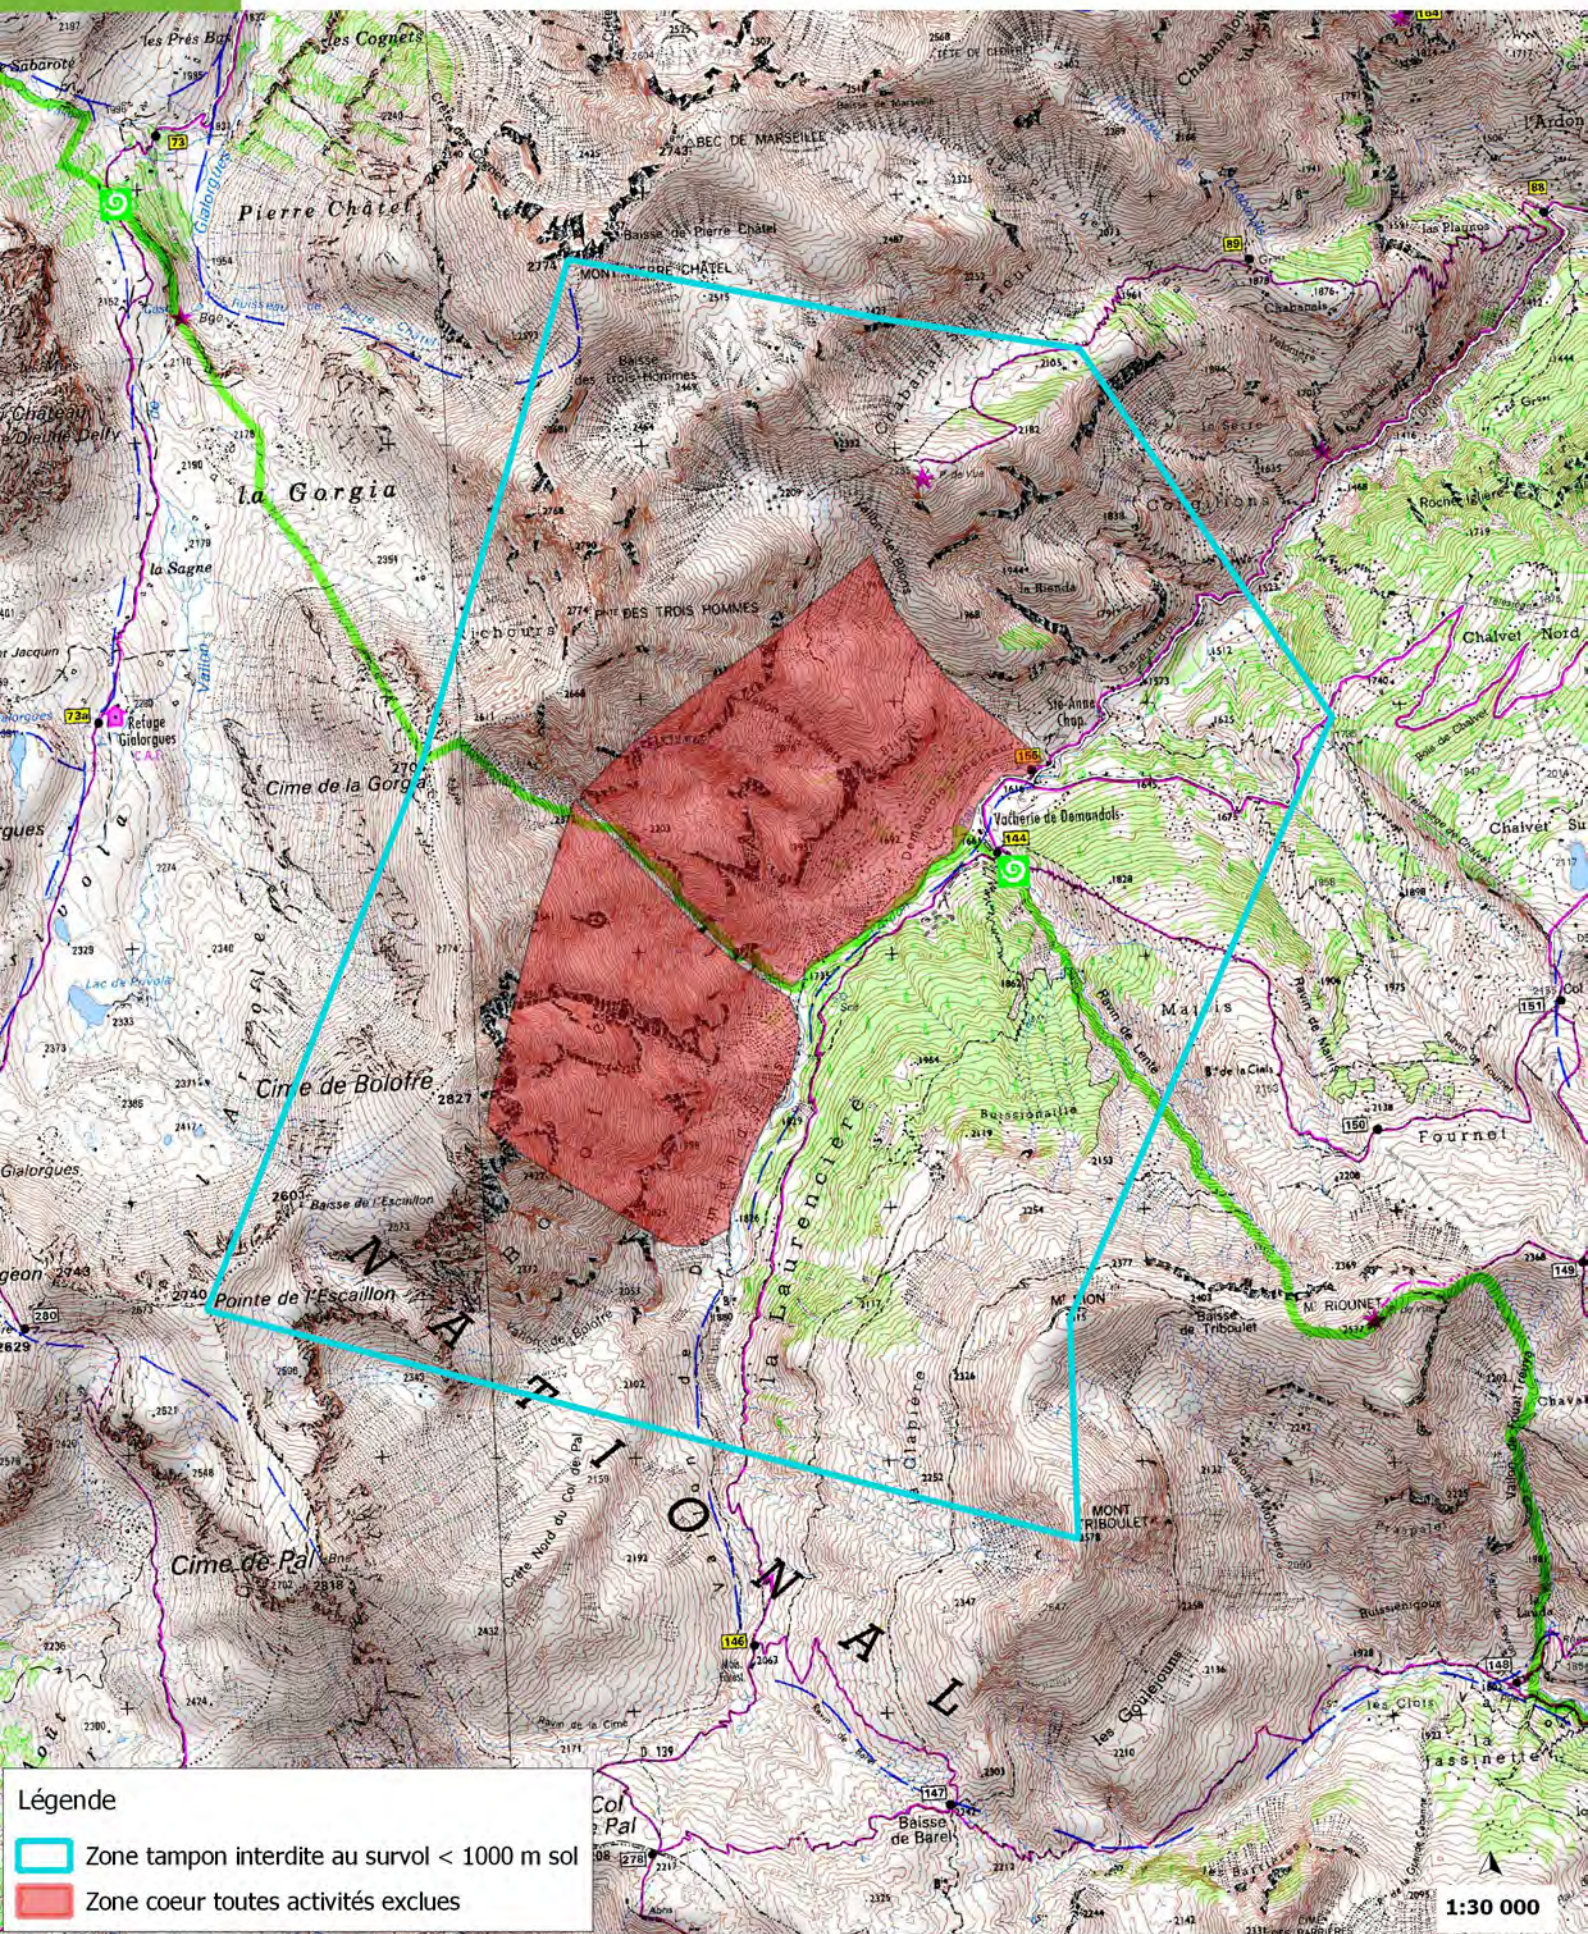

# ZONE DE SENSIBILITE MAJEURE (ZSM) DU GYPAETE BARBU

## St-Etienne-de-Tinée : ZSM Source de la Tinée, saison de reproduction 2018-2019, mesures applicables du 1 novembre au 31 août

## St-Etienne-de-Tinée : ZSM Bonette, saison de reproduction 2018-2019, mesures applicables du 1 novembre au 31 août

**Légende**

- Zone tampon interdite au survol < 1000 m sol
- Zone coeur toutes activités exclues