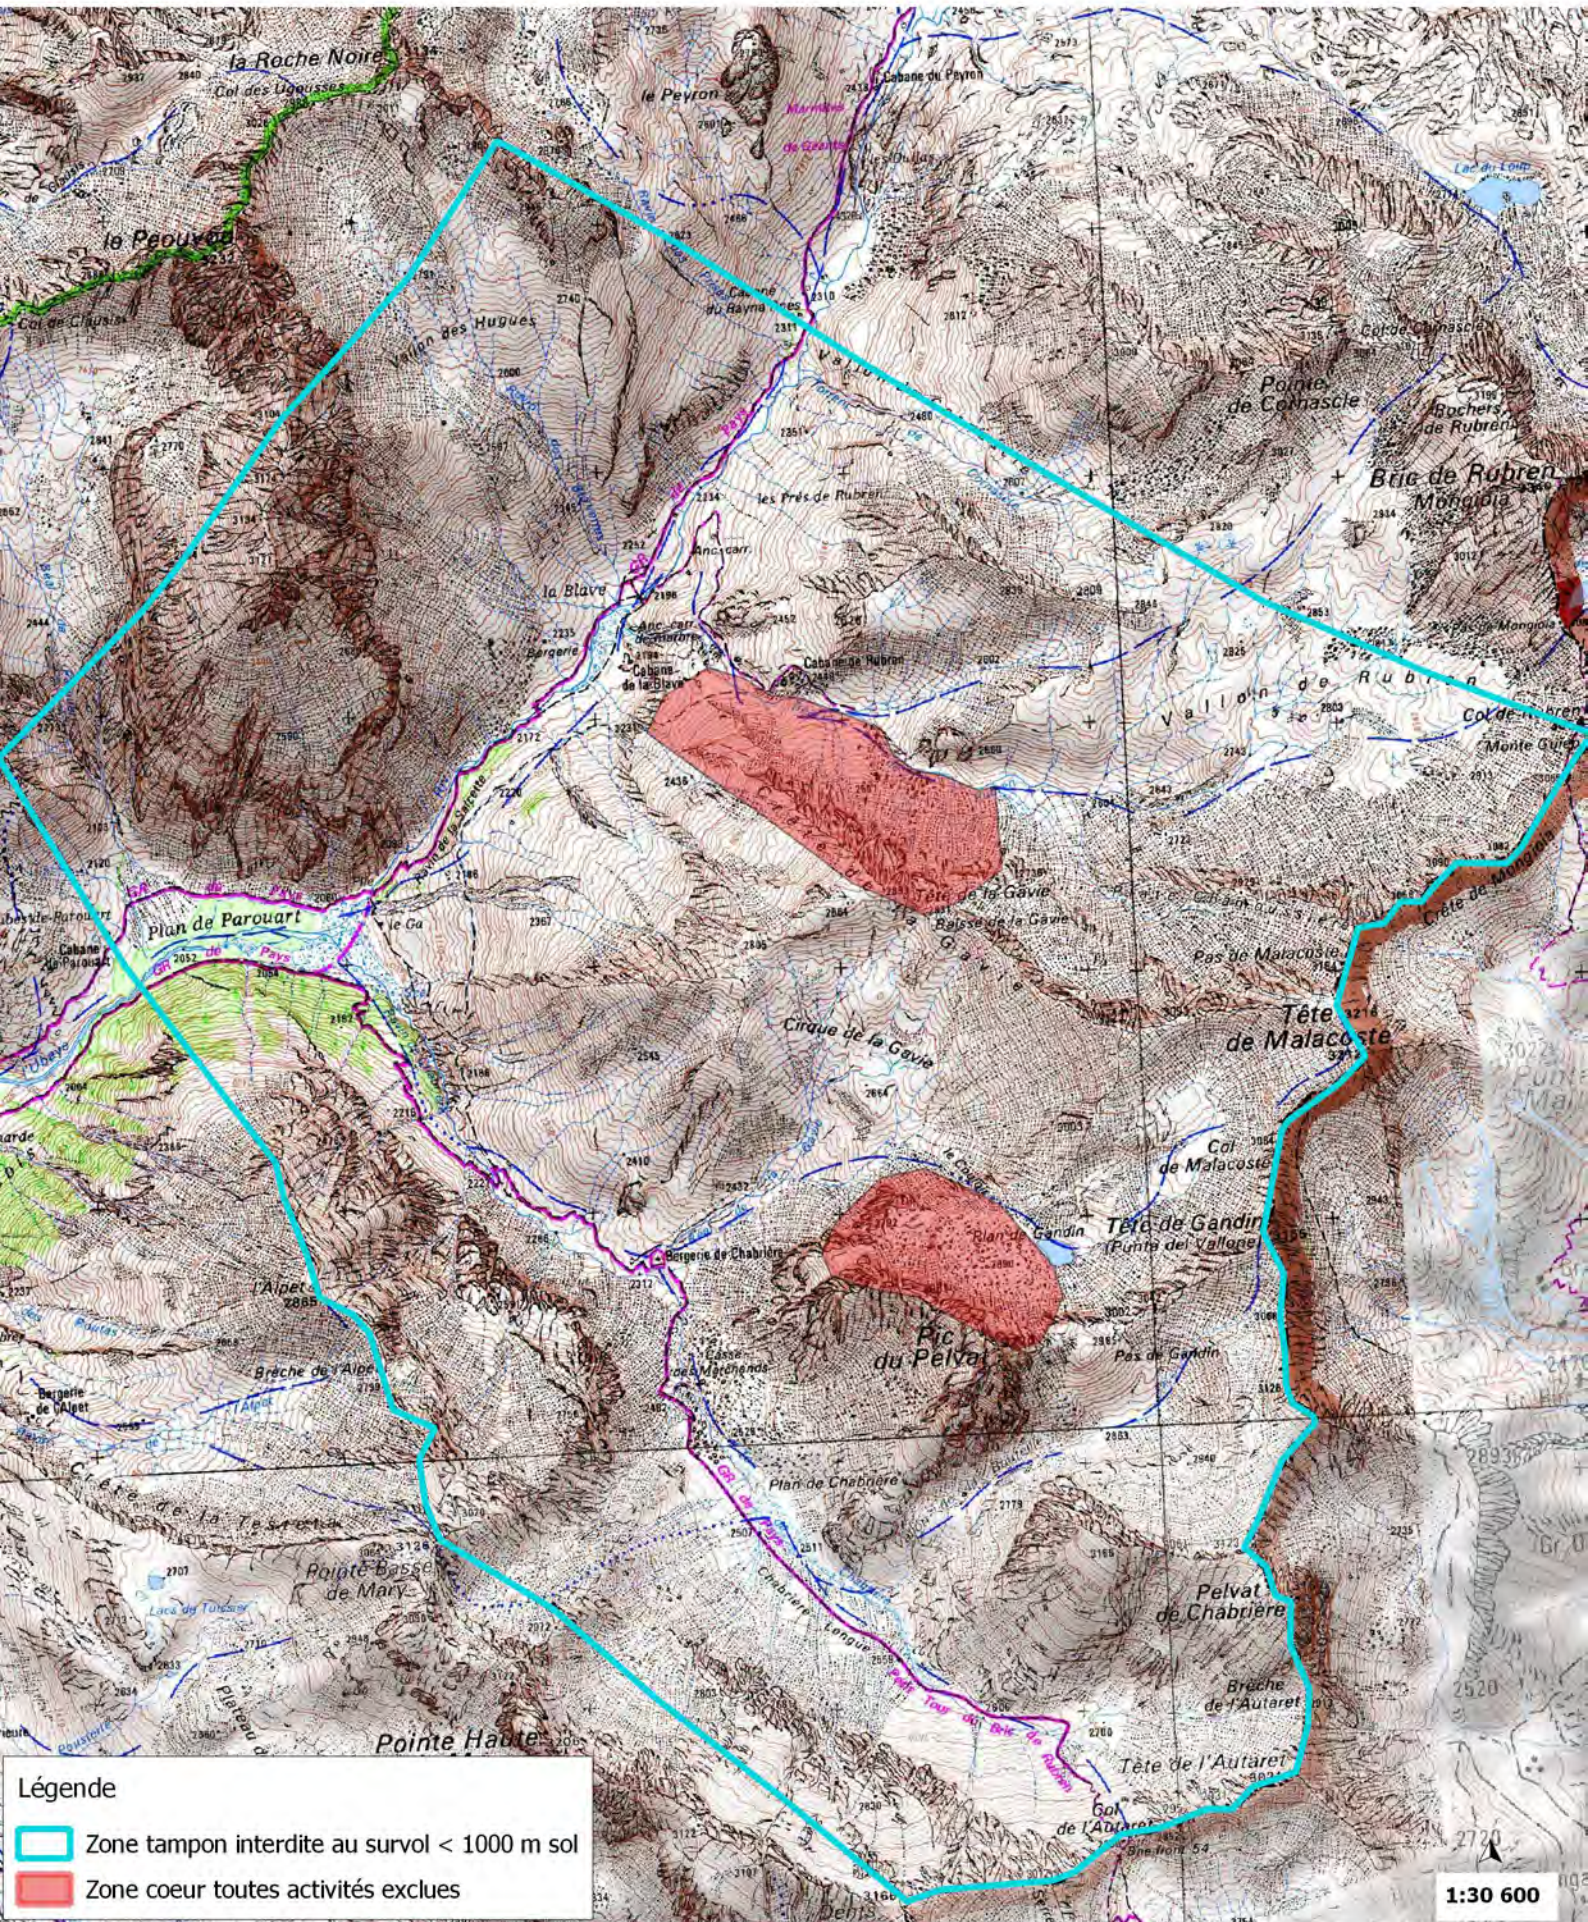

# ZONE DE SENSIBILITE MAJEURE (ZSM) DU GYPAETE BARBU

## St-Etienne-de-Tinée : ZSM Bonette, saison de reproduction 2018-2019, mesures applicables du 1 novembre au 31 août

**Légende**

- Zone tampon interdite au survol < 1000 m sol
- Zone coeur toutes activités exclues

**Légende**

-  Zone tampon interdite au survol < 1000 m sol
-  Zone coeur toutes activités exclues

1:30 600

## Entraunes : ZSM Val d'Entraunes, saison de reproduction 2018-2019